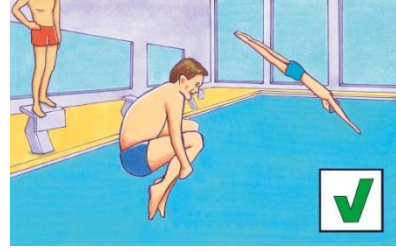

سوئمنگ پول اور اسکے آس پاس کی جگہیں صرف تیراکوں کے لئے مناسب ہیں۔ گہرا پانی غیر تیراکوں کے لیے خطرناک ثابت ہو سکتا ہے۔ اپنی صلاحیت کا صبی اندازہ آپ کی حفاظت کے لئے ضروری ہے اور ضرورت سے زیادہ ہر یقینی آپ کے لئے نقصان دہ ثابت ہو سکتی ہے

بچوں کی حفاظت کا خاص خیال رکھنا ضروری ہے۔ پانی کے آس پاس ان کی نگہبانی کے لئے ہر وقت عملے یا ذمہ دار افراد کا موجود ہونا لازمی ہے۔ بچوں کا کم گہرے پانی میں بھی توب جانے کا خطرہ ہے لہذا ان کی مسلسل نگرانی کی جائے۔ تیراکی کے لئے مہیا کیے گئے آلات مکمل حفاظت نہیں دے سکتے اس لئے احتیاط ضروری ہے

بر ایک کا احترام کرنا لازمی ہے، خاص طور پر بچوں اور بزرگوں کا۔

ارد گرد کے لوگوں کو پانی کے اندر یا پانی کے نیچے دھکیلنا یا پکڑنا سختی سے منع ہے۔

پول میں چھلانگ اور غوطہ لگانے کی اجازت صرف اس صورت میں ہے جب پانی گہرا ہو اور آس پاس زیادہ تیراک نہ ہوں۔